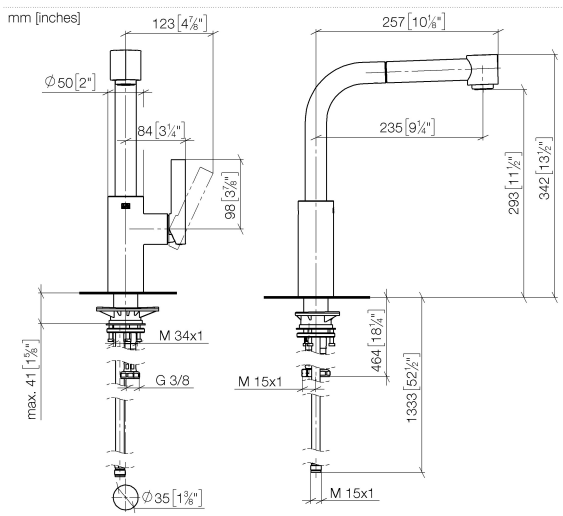

33 870 790

Diagramme de débit

Certificats

Belgaqua_21-379- GDV_0400277.
27_3.